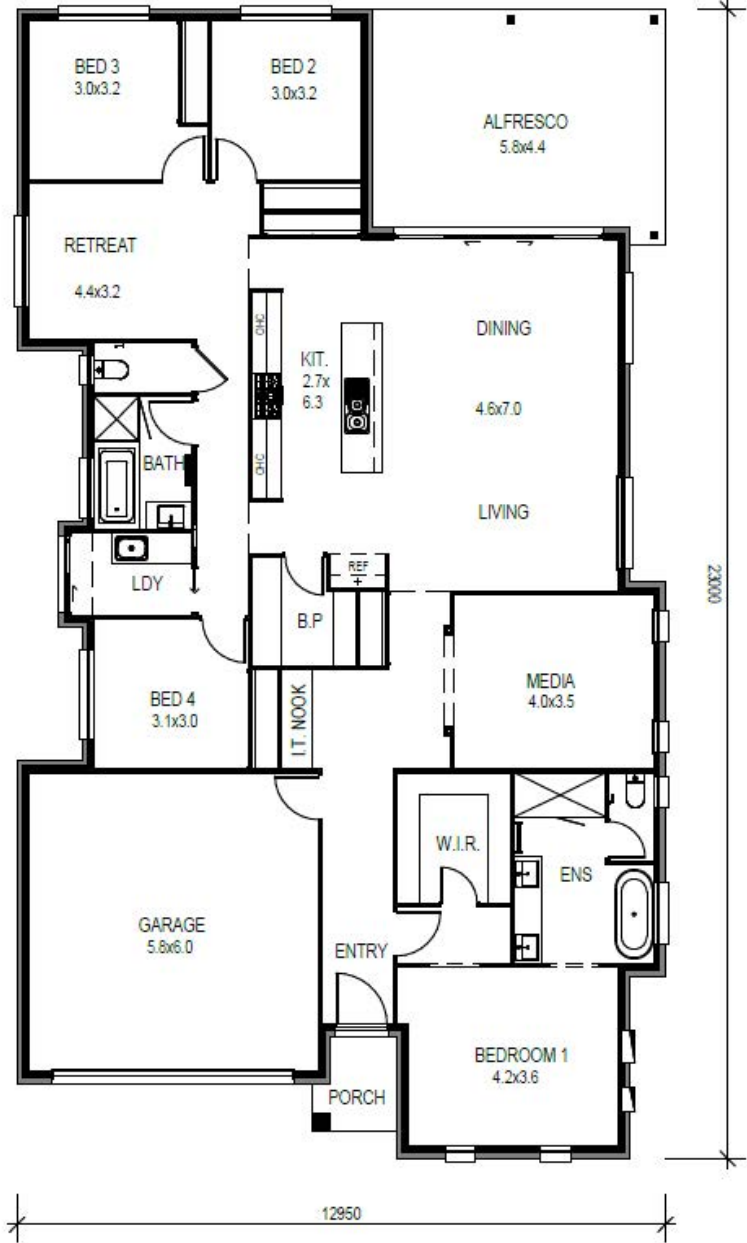

EDGE 219

Width	11.3m
Length	22.4m
Living Area	199.8m ²
Porch Area	4.2m ²
Patio / Alfresco Area	15.7m ²
Total Floor Area	219.8m ²

EDGE 253

Width	12.2m
Length	23.0m
Living Area	235.4m ²
Porch Area	2.5m ²
Patio / Alfresco Area	14.8m ²
Total Floor Area	252.8m ²

EDGE 271

Width	23.0m
Length	12.9m
Living Area	242.3m ²
Porch Area	2.6m ²
Patio / Alfresco Area	25.8m ²
Total Floor Area	270.7m ²

EDGE 300 SE

EDGE 300

Width	24.6m
Length	17.1m
Living Area	262.1m ²
Porch Area	10.3m ²
Patio / Alfresco Area	29.4m ²
Total Floor Area	301.8m ²