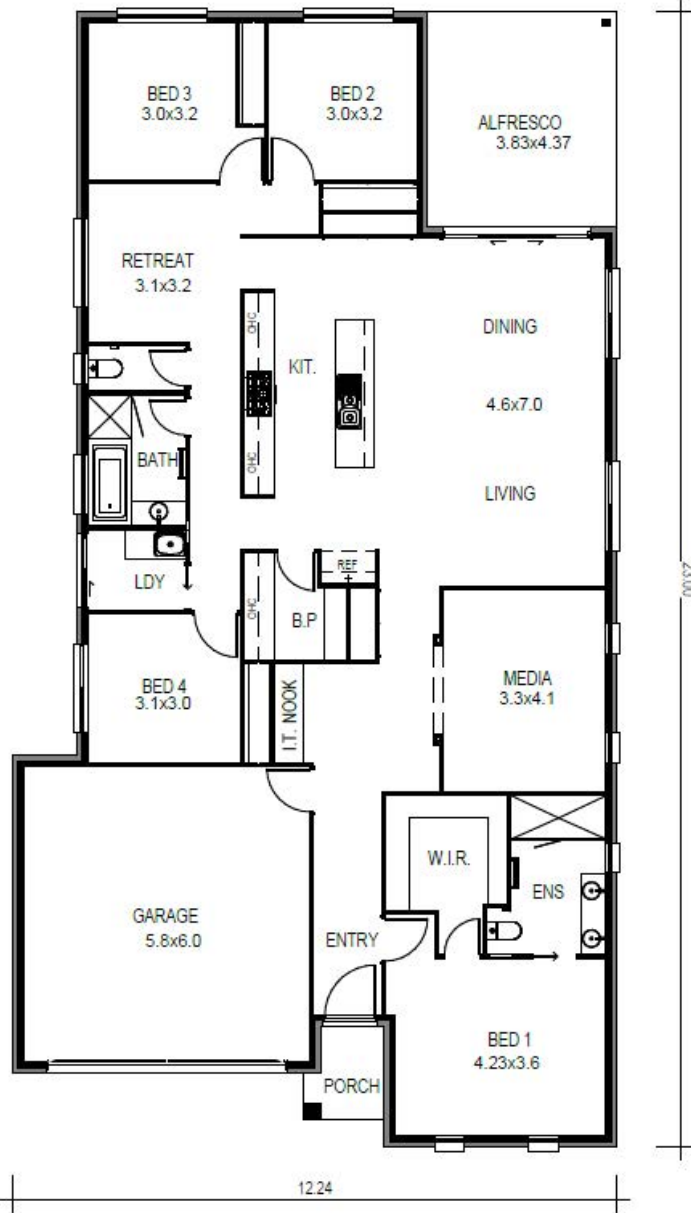

EDGE 219

Width	11.3m
Length	22.4m
Living Area	199.8m ²
Porch Area	4.2m ²
Patio / Alfresco Area	15.7m ²
Total Floor Area	219.8m ²

EDGE 253

Width	12.2m
Length	23.0m
Living Area	235.4m ²
Porch Area	2.5m ²
Patio / Alfresco Area	14.8m ²
Total Floor Area	252.8m ²

EDGE 271

Width	23.0m
Length	12.9m
Living Area	242.3m ²
Porch Area	2.6m ²
Patio / Alfresco Area	25.8m ²
Total Floor Area	270.7m ²

EDGE 300 SE

EDGE 300

Width	24.6m
Length	17.1m
Living Area	262.1m ²
Porch Area	10.3m ²
Patio / Alfresco Area	29.4m ²
Total Floor Area	301.8m ²