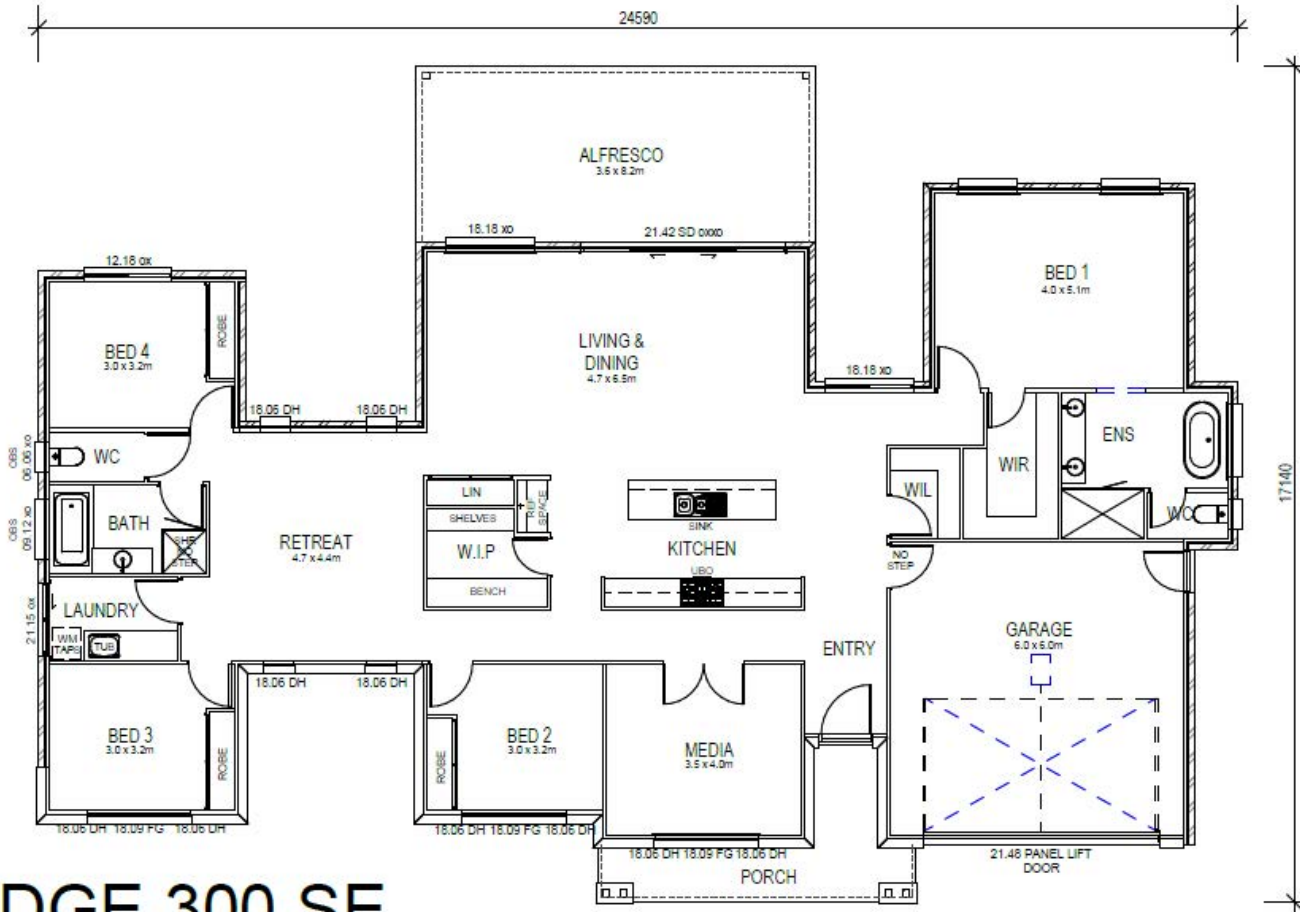

EDGE 219

Width	11.3m
Length	22.4m
Living Area	199.8m ²
Porch Area	4.2m ²
Patio / Alfresco Area	15.7m ²
Total Floor Area	219.8m ²

EDGE 253

Width	12.2m
Length	23.0m
Living Area	235.4m ²
Porch Area	2.5m ²
Patio / Alfresco Area	14.8m ²
Total Floor Area	252.8m ²

EDGE 271

Width	23.0m
Length	12.9m
Living Area	242.3m ²
Porch Area	2.6m ²
Patio / Alfresco Area	25.8m ²
Total Floor Area	270.7m ²

EDGE 300 SE

EDGE 300

Width	24.6m
Length	17.1m
Living Area	262.1m ²
Porch Area	10.3m ²
Patio / Alfresco Area	29.4m ²
Total Floor Area	301.8m ²