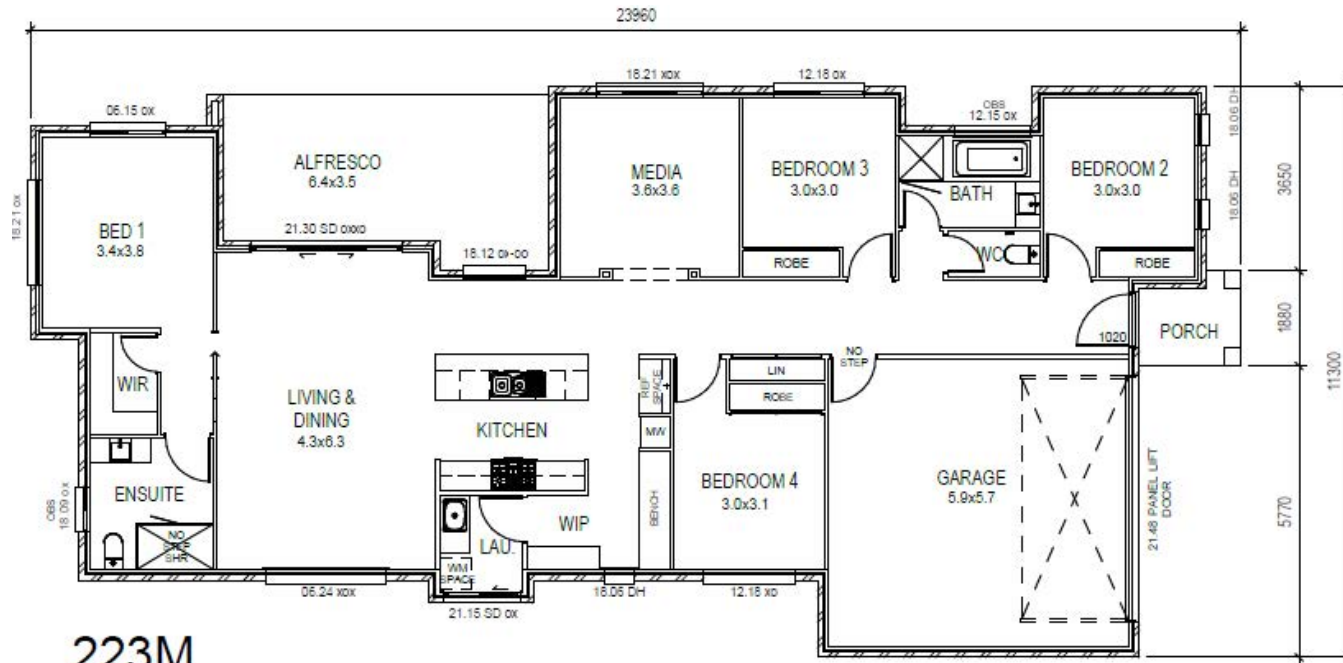

## AIRLIE 204

Width	11.3m
Length	24.3m
Living Area	188.0m <sup>2</sup>
Porch Area	3.3m <sup>2</sup>
Patio / Alfresco Area	12.9m <sup>2</sup>
Total Floor Area	204.2m <sup>2</sup>

## AIRLIE 204

Width	11.3m
Length	24.3m
Living Area	188.0m <sup>2</sup>
Porch Area	3.3m <sup>2</sup>
Patio / Alfresco Area	12.9m <sup>2</sup>
Total Floor Area	204.2m <sup>2</sup>

AIRLIE 223

223M

Width	11.3m
Length	23.9m
Living Area	200.1m <sup>2</sup>
Porch Area	3.3m <sup>2</sup>
Patio / Alfresco Area	19.8m <sup>2</sup>
Total Floor Area	223.2m <sup>2</sup>

## AIRLIE 228

Width	11.3m
Length	23.4m
Living Area	202.7m <sup>2</sup>
Porch Area	3.3m <sup>2</sup>
Patio / Alfresco Area	22.9m <sup>2</sup>
Total Floor Area	228.9m <sup>2</sup>

## AIRLIE 236

236M

Width	11.3m
Length	26.5m
Living Area	213.1m <sup>2</sup>
Porch Area	3.3m <sup>2</sup>
Patio / Alfresco Area	20.3m <sup>2</sup>
Total Floor Area	236.7m <sup>2</sup>