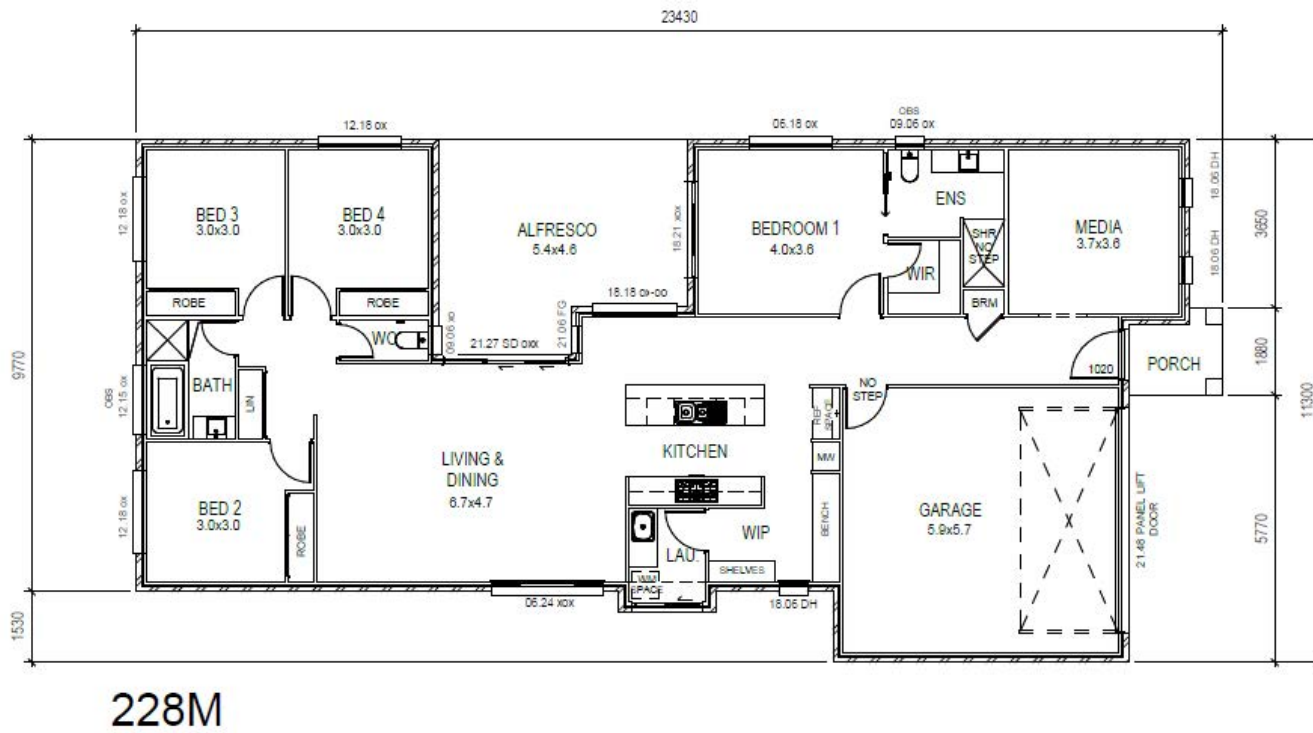

## AIRLIE 204

Width	11.3m
Length	24.3m
Living Area	188.0m <sup>2</sup>
Porch Area	3.3m <sup>2</sup>
Patio / Alfresco Area	12.9m <sup>2</sup>
Total Floor Area	204.2m <sup>2</sup>

## AIRLIE 204

Width	11.3m
Length	24.3m
Living Area	188.0m <sup>2</sup>
Porch Area	3.3m <sup>2</sup>
Patio / Alfresco Area	12.9m <sup>2</sup>
Total Floor Area	204.2m <sup>2</sup>

AIRLIE 223

223M

Width	11.3m
Length	23.9m
Living Area	200.1m <sup>2</sup>
Porch Area	3.3m <sup>2</sup>
Patio / Alfresco Area	19.8m <sup>2</sup>
Total Floor Area	223.2m <sup>2</sup>

## AIRLIE 228

Width	11.3m
Length	23.4m
Living Area	202.7m <sup>2</sup>
Porch Area	3.3m <sup>2</sup>
Patio / Alfresco Area	22.9m <sup>2</sup>
Total Floor Area	228.9m <sup>2</sup>

## AIRLIE 236

236M

Width	11.3m
Length	26.5m
Living Area	213.1m <sup>2</sup>
Porch Area	3.3m <sup>2</sup>
Patio / Alfresco Area	20.3m <sup>2</sup>
Total Floor Area	236.7m <sup>2</sup>