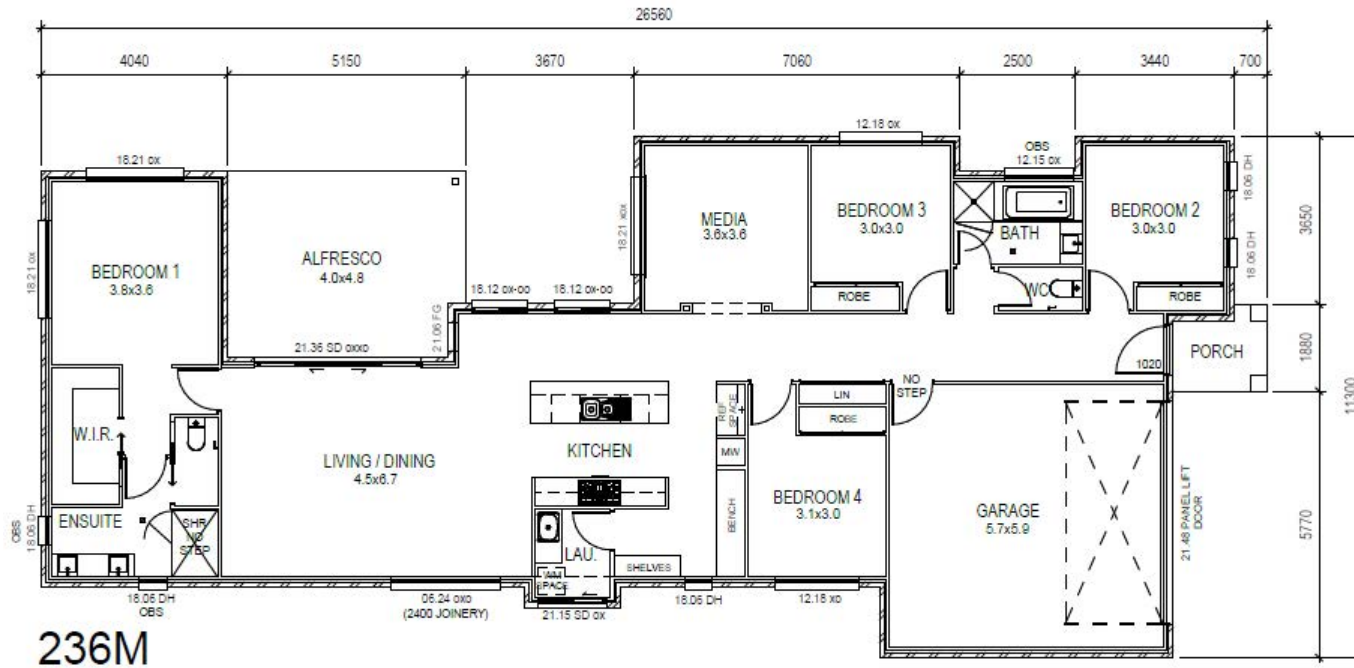

## AIRLIE 204

Width	11.3m
Length	24.3m
Living Area	188.0m <sup>2</sup>
Porch Area	3.3m <sup>2</sup>
Patio / Alfresco Area	12.9m <sup>2</sup>
Total Floor Area	204.2m <sup>2</sup>

## AIRLIE 204

Width	11.3m
Length	24.3m
Living Area	188.0m <sup>2</sup>
Porch Area	3.3m <sup>2</sup>
Patio / Alfresco Area	12.9m <sup>2</sup>
Total Floor Area	204.2m <sup>2</sup>

AIRLIE 223

223M

Width	11.3m
Length	23.9m
Living Area	200.1m <sup>2</sup>
Porch Area	3.3m <sup>2</sup>
Patio / Alfresco Area	19.8m <sup>2</sup>
Total Floor Area	223.2m <sup>2</sup>

## AIRLIE 228

Width	11.3m
Length	23.4m
Living Area	202.7m <sup>2</sup>
Porch Area	3.3m <sup>2</sup>
Patio / Alfresco Area	22.9m <sup>2</sup>
Total Floor Area	228.9m <sup>2</sup>

## AIRLIE 236

236M

Width	11.3m
Length	26.5m
Living Area	213.1m <sup>2</sup>
Porch Area	3.3m <sup>2</sup>
Patio / Alfresco Area	20.3m <sup>2</sup>
Total Floor Area	236.7m <sup>2</sup>