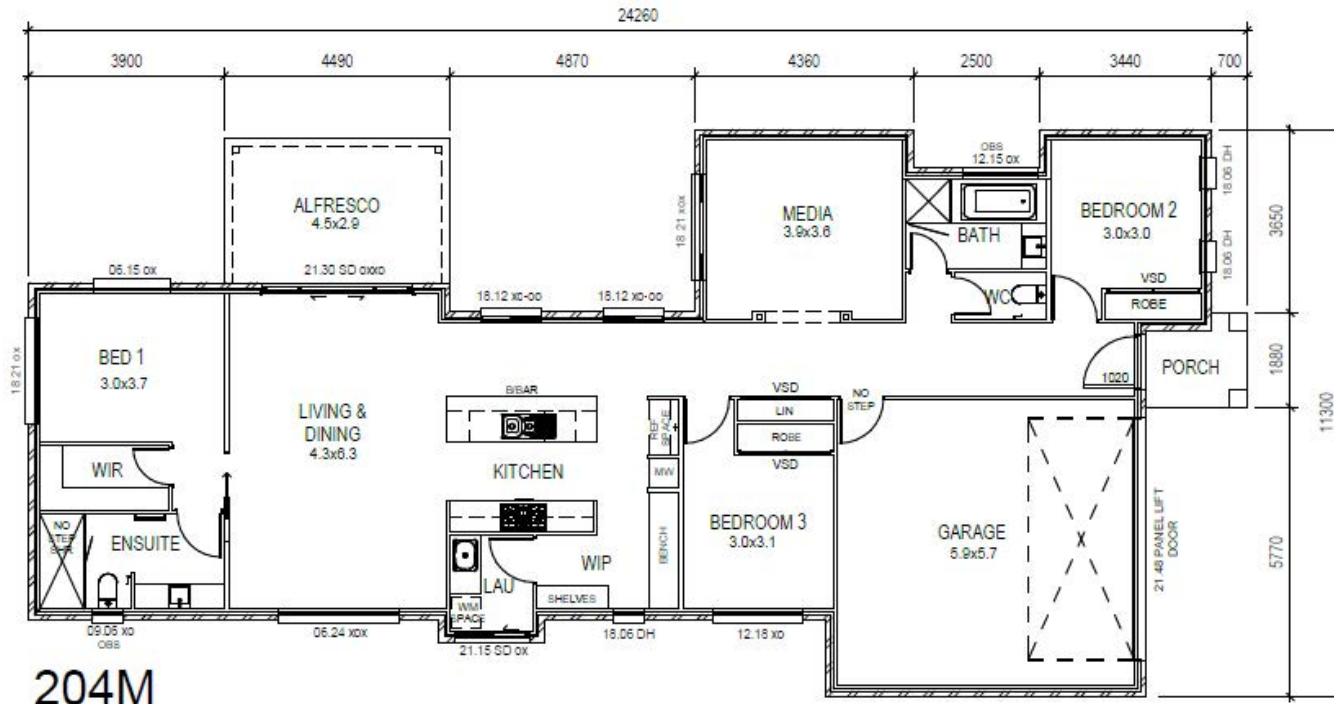

## AIRLIE 204

Width	11.3m
Length	24.3m
Living Area	188.0m <sup>2</sup>
Porch Area	3.3m <sup>2</sup>
Patio / Alfresco Area	12.9m <sup>2</sup>
Total Floor Area	204.2m <sup>2</sup>

## AIRLIE 204

Width	11.3m
Length	24.3m
Living Area	188.0m <sup>2</sup>
Porch Area	3.3m <sup>2</sup>
Patio / Alfresco Area	12.9m <sup>2</sup>
Total Floor Area	204.2m <sup>2</sup>

AIRLIE 223

223M

Width	11.3m
Length	23.9m
Living Area	200.1m <sup>2</sup>
Porch Area	3.3m <sup>2</sup>
Patio / Alfresco Area	19.8m <sup>2</sup>
Total Floor Area	223.2m <sup>2</sup>

## AIRLIE 228

Width	11.3m
Length	23.4m
Living Area	202.7m <sup>2</sup>
Porch Area	3.3m <sup>2</sup>
Patio / Alfresco Area	22.9m <sup>2</sup>
Total Floor Area	228.9m <sup>2</sup>

## AIRLIE 236

236M

Width	11.3m
Length	26.5m
Living Area	213.1m <sup>2</sup>
Porch Area	3.3m <sup>2</sup>
Patio / Alfresco Area	20.3m <sup>2</sup>
Total Floor Area	236.7m <sup>2</sup>