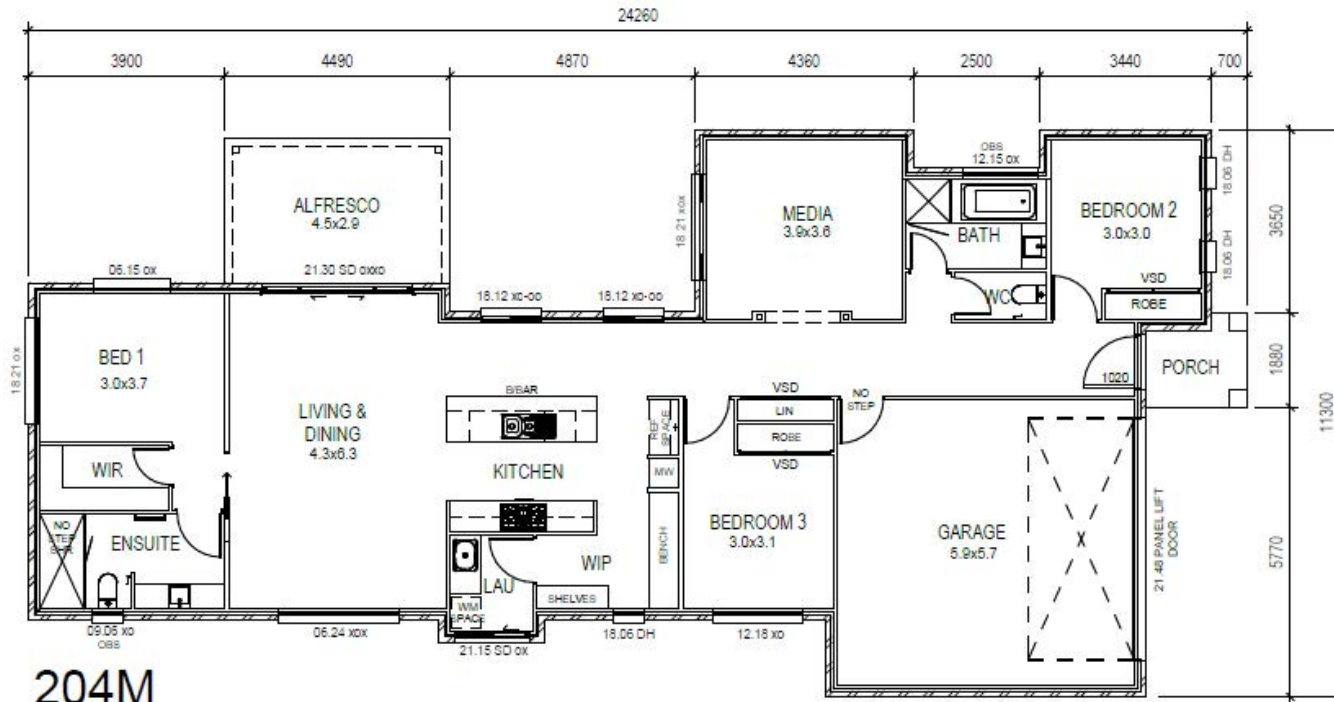

AIRLIE 204

204M

Width	11.3m
Length	24.3m
Living Area	188.0m ²
Porch Area	3.3m ²
Patio / Alfresco Area	12.9m ²
Total Floor Area	204.2m ²