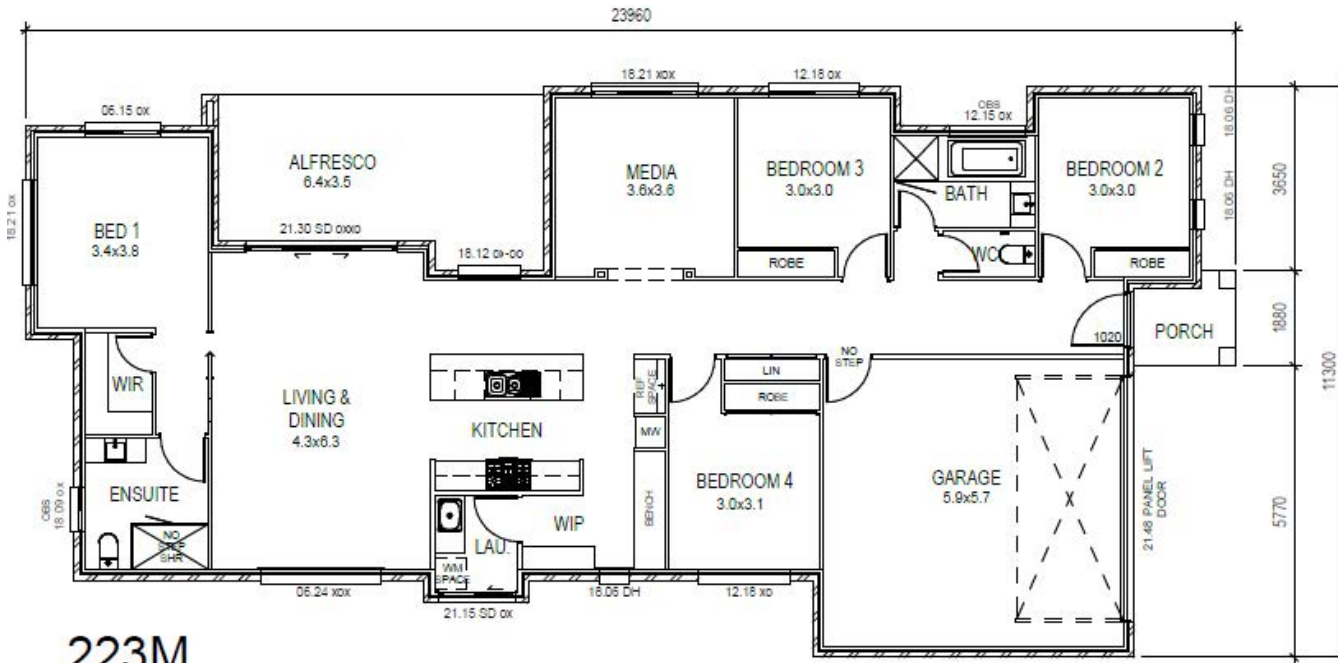

AIRLIE 223

223M

Width	11.3m
Length	23.9m
Living Area	200.1m ²
Porch Area	3.3m ²
Patio / Alfresco Area	19.8m ²
Total Floor Area	223.2m ²