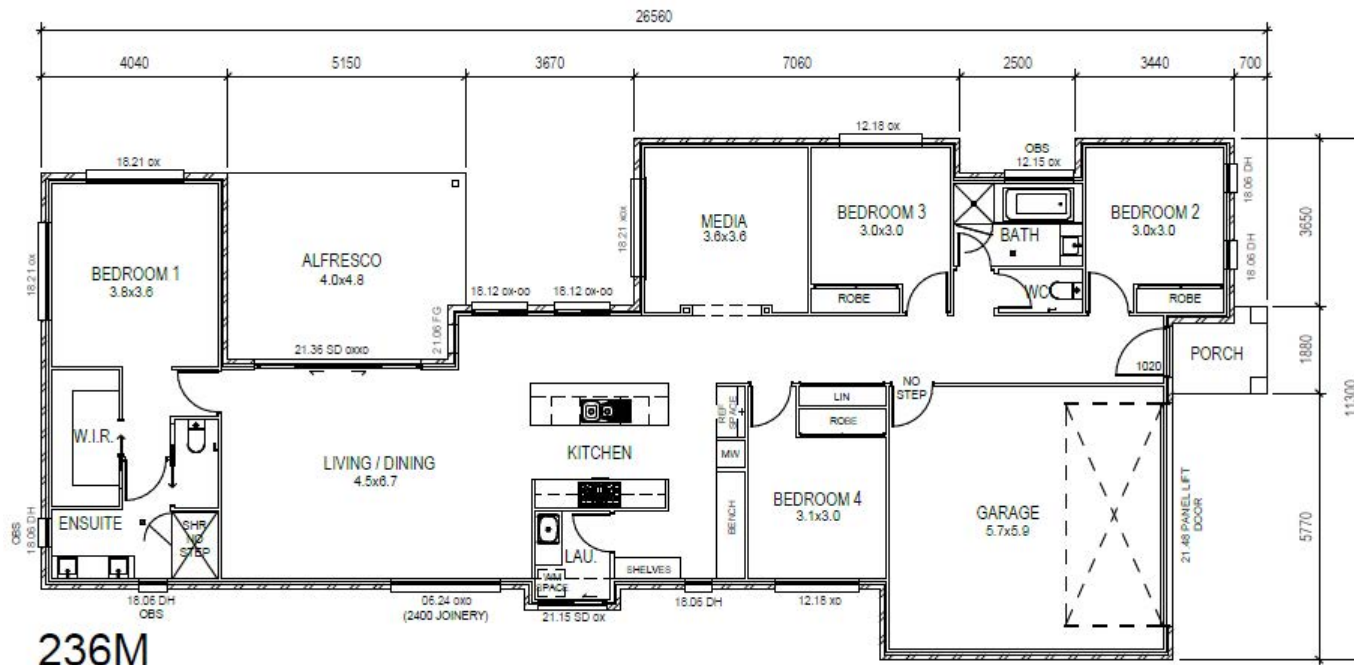

AIRLIE 236

236M

Width	11.3m
Length	26.5m
Living Area	213.1m ²
Porch Area	3.3m ²
Patio / Alfresco Area	20.3m ²
Total Floor Area	236.7m ²