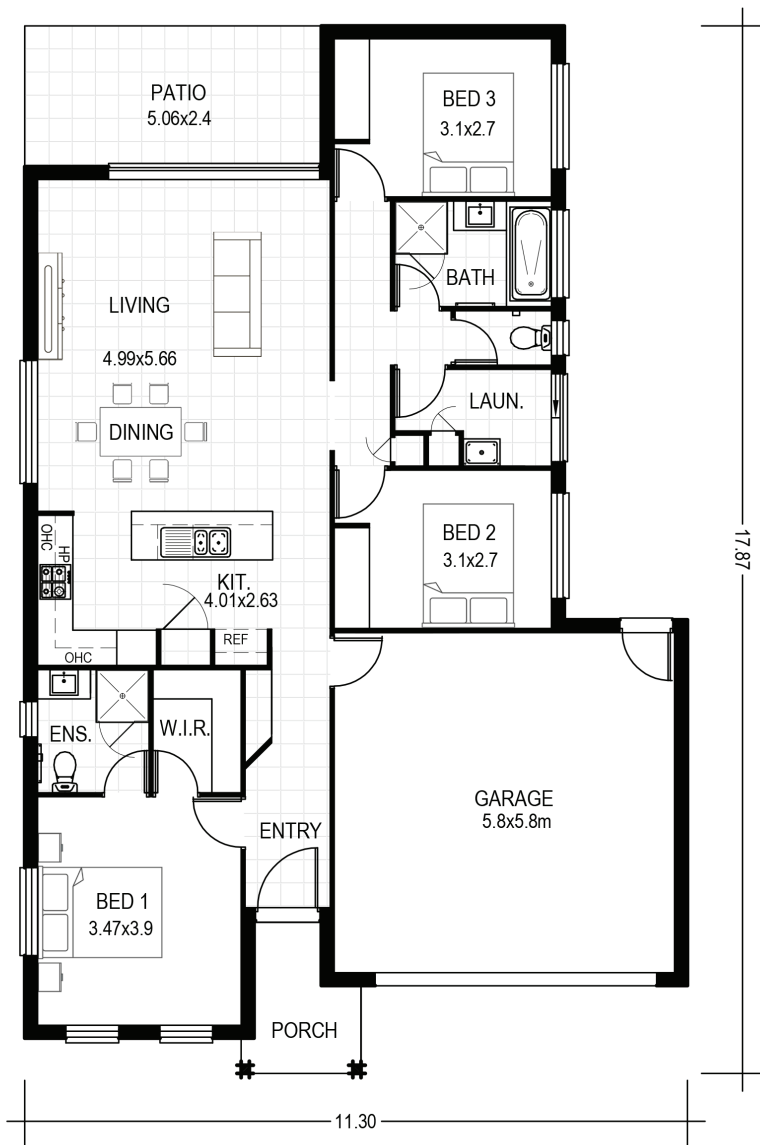

# CESAR SERIES

## CESAR 170

Min. Lot Frontage	12.5m
Width	11.3m
Length	17.87m
Living Area	153.8m <sup>2</sup>
Porch Area	4.1m <sup>2</sup>
Patio / Alfresco Area	12.1m <sup>2</sup>
Total Floor Area	170.0m <sup>2</sup>