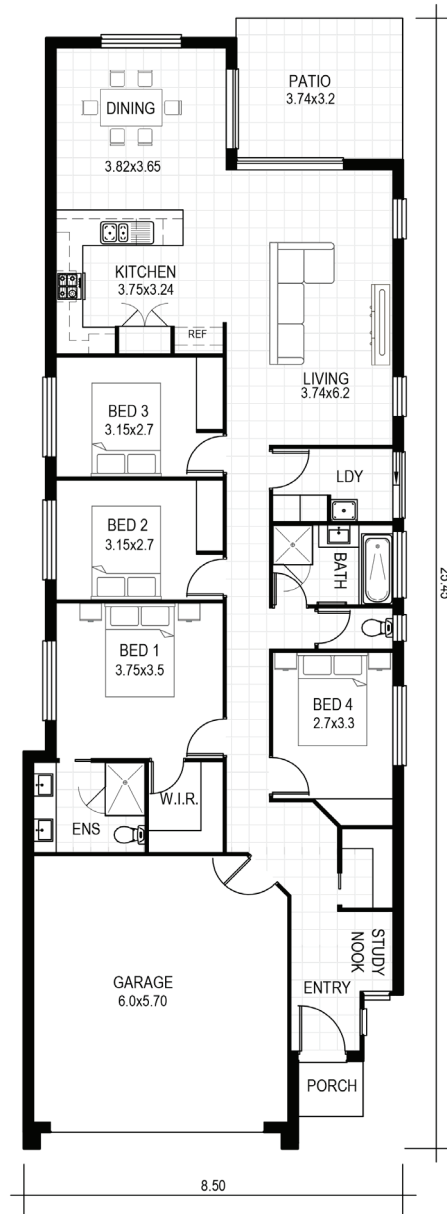

YARRA SERIES

YARRA 200

Min. Lot Frontage	10.0m
Width	8.5m
Length	25.0m
Living Area	186.2m ²
Porch	1.8m ²
Patio / Alfresco Area	12.0m ²
Total Floor Area	200.0m ²